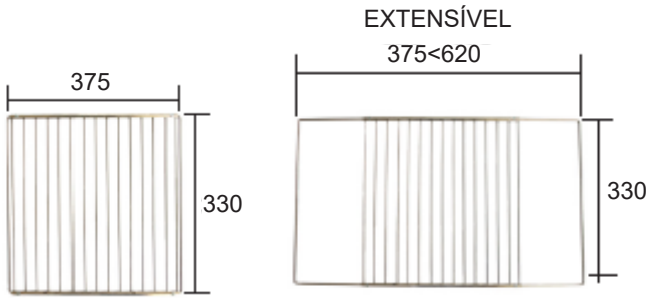

GRELHAS FORNO EXTENSÍVEIS

PEQUENA

| Referência | Dimensões |
|------------|----------------|
| 06.GR001 | 330x375<620 mm |

GRANDE

| Referência | Dimensões |
|------------|----------------|
| 06.GR002 | 385x375<620 mm |