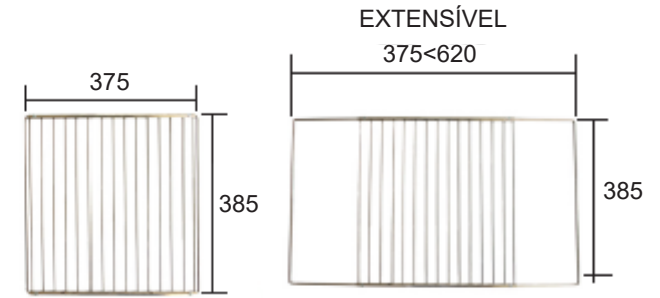

GRELHAS FORNO EXTENSÍVEIS

PEQUENA

| Referência | Dimensões |
|------------|----------------|
| 06.GR001 | 330x375<620 mm |

GRANDE

| Referência | Dimensões |
|------------|----------------|
| 06.GR002 | 385x375<620 mm |